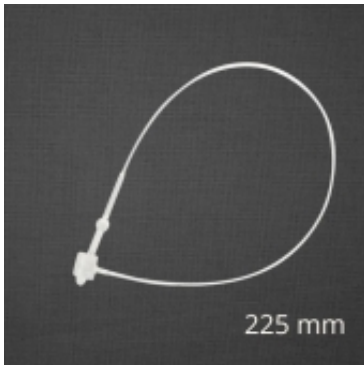

Link do produktu: <https://xn--materiaypos-z5b.pl/petelka-spinajaca-225-mm-przezroczysta-zylka-do-metek-i-etykiet-10-000-szt-p-19.html>

Pętelka spinająca 225 mm – przezroczysta żyłka do metek i etykiet | 10 000 szt.

Dostępność

Termin realizacji 2-10 dni

Numer katalogowy

P1LPSULLHPT225

Opis produktu

Pętelka do etykiet

Cechy produktu:

- **Długość całkowita:** 225 mm
- **Materiał:** polipropylen (PP)
- **Typ:** żyłka z plastikowymi zakończeniami do zatrzaskowego połączenia
- **Kolor:** przezroczysty
- **Zastosowanie:** do mocowania metek i etykiet produktowych
- **Opakowanie zbiorcze:** 10 000 sztuk

Zalety:

- **Szybki montaż** bez igieł, zszywek czy pistoletów do metkowania
- **Estetyczne i dyskretne mocowanie** – nie wpływa na wygląd produktu
- **Lekka**, a zarazem **wytrzymała konstrukcja** z tworzywa wysokiej jakości
- **Uniwersalne zastosowanie** – sprawdzi się w wielu branżach