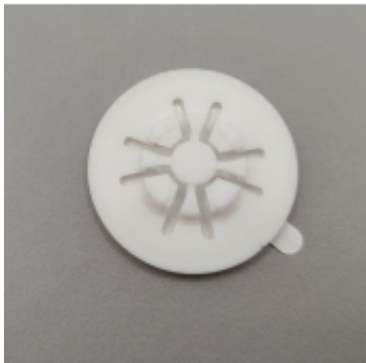

Link do produktu: <https://xn--materaiapos-z5b.pl/uchwyt-samoprzylepny-do-cd-z-listkiem-bialy-plastikowy-sztywny-fi-30-mm-100-szt-p-72.html>

Uchwyt samoprzylepny do CD z listkiem, biały, plastikowy sztywny, fi 30 mm | 100 szt

Dostępność

Termin realizacji 1-3 dni

Numer katalogowy

P19CDSPSALSW30

Opis produktu

Uchwyt do płyt CD

Cechy produktu:

- **Typ:** sztywny
- **Wersja:** samoprzylepny z listkiem
- **Wymiary:** średnica 30 mm
- **Zastosowanie:** do mocowania płyty CD w katalogach
- **Materiał:** tworzywo sztuczne
- **Kolor:** biały
- **Opakowanie:** 100 sztuk

Zalety produktu:

- **Sztywna obudowa** zapewnia stabilne i trwałe mocowanie płyty CD bez ryzyka przesuwania
- **Samoprzylepna baza z listkiem** umożliwia szybki montaż bez użycia kleju czy dodatkowych narzędzi
- **Standardowy rozmiar Ø30 mm** pasuje do większości płyt i opakowań prezentacyjnych
- **Stonowana estetyka** - biały odcień harmonijnie współgra z różnymi projektami graficznymi, podkreślając ich przejrzystość i schludny charakter