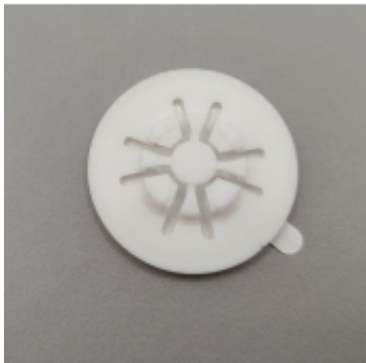

Link do produktu: <https://xn--materaiapos-z5b.pl/uchwyt-samoprzylepny-do-cd-z-listkiem-bialy-plastikowy-sztywny-fi-30-mm-100-szt-p-72.html>

Uchwyt samoprzylepny do CD z listkiem, biały, plastikowy sztywny, fi 30 mm | 100 szt

Dostępność

Termin realizacji 1-3 dni

Numer katalogowy

P19CDSPSALSW30

Opis produktu

Uchwyt do płyt CD

Cechy produktu:

- **Typ:** sztywny
- **Wersja:** samoprzylepny z listkiem
- **Wymiary:** średnica 30 mm
- **Zastosowanie:** do mocowania płyty CD w katalogach
- **Materiał:** tworzywo sztuczne
- **Kolor:** biały
- **Opakowanie:** 100 sztuk

Zalety produktu:

- **Sztywna obudowa** zapewnia stabilne i trwałe mocowanie płyty CD bez ryzyka przesuwania
- **Samoprzylepna baza z listkiem** umożliwi szybki montaż bez użycia kleju czy dodatkowych narzędzi
- **Standardowy rozmiar Ø30 mm** pasuje do większości płyt i opakowań prezentacyjnych
- **Stonowana estetyka** - biały odcień harmonijnie współgra z różnymi projektami graficznymi, podkreślając ich przejrzystość i schludny charakter