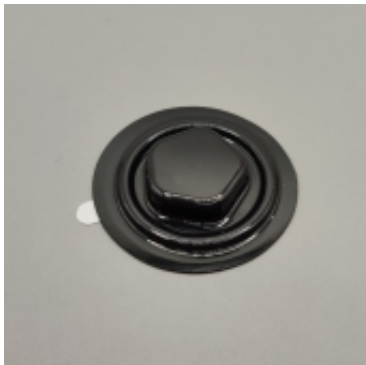

Link do produktu: <https://xn--materiaypos-z5b.pl/uchwyt-samoprzylepny-do-cd-z-listkiem-czarny-plastikowy-fi-30-mm-1000-szt-p-70.html>

## Uchwyt samoprzylepny do CD z listkiem, czarny, plastikowy, fi 30 mm | 1000 szt

Dostępność

**Termin realizacji 2-10 dni**

Numer katalogowy

**P19CDHSAPLSK30**

#### Cechy produktu:

- **Typ:** flexi (elastyczny)
- **Wersja:** samoprzylepny z listkiem
- **Wymiary:** średnica 30 mm, wysokość 4 mm
- **Zastosowanie:** do mocowania płyty CD w katalogach
- **Materiał:** tworzywo sztuczne
- **Kolor:** czarny połysk
- **Opakowanie:** 1000 sztuk

#### Zalety produktu:

- **Elastyczna konstrukcja (typ flexi)** - zapewnia pewne i bezpieczne mocowanie płyty CD
- **Wersja samoprzylepna z listkiem** - łatwe i szybkie montowanie bez potrzeby użycia dodatkowych narzędzi
- **Kompaktowe wymiary** - średnica 30 mm, wysokość 4 mm - idealne do różnych zastosowań
- **Estetyczne wykończenie** - czarny, błyszczący kolor pasuje do większości opakowań i projektów
- **Wielopak / 1000 sztuk** / - praktyczne rozwiązanie do zastosowań hurtowych i seryjnych