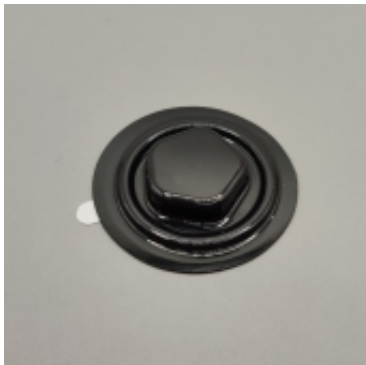

Link do produktu: <https://xn--materiaypos-z5b.pl/uchwyt-samoprzylepny-do-cd-z-listkiem-czarny-plastikowy-fi-30-mm-1000-szt-p-70.html>

Uchwyt samoprzylepny do CD z listkiem, czarny, plastikowy, fi 30 mm | 1000 szt

Dostępność

Termin realizacji 2-10 dni

Numer katalogowy

P19CDHSAPLSK30

Opis produktu

Uchwyt do płyt CD

Cechy produktu:

- **Typ:** flexi (elastyczny)
- **Wersja:** samoprzylepny z listkiem
- **Wymiary:** średnica 30 mm, wysokość 4 mm
- **Zastosowanie:** do mocowania płyty CD w katalogach
- **Materiał:** tworzywo sztuczne
- **Kolor:** czarny połysk
- **Opakowanie:** 1000 sztuk

Zalety produktu:

- **Elastyczna konstrukcja (typ flexi)** - zapewnia pewne i bezpieczne mocowanie płyty CD
- **Wersja samoprzylepna z listkiem** - łatwe i szybkie montowanie bez potrzeby użycia dodatkowych narzędzi
- **Kompaktowe wymiary** - średnica 30 mm, wysokość 4 mm - idealne do różnych zastosowań
- **Estetyczne wykończenie** - czarny, błyszczący kolor pasuje do większości opakowań i projektów
- **Wielopak / 1000 sztuk** / - praktyczne rozwiązanie do zastosowań hurtowych i seryjnych