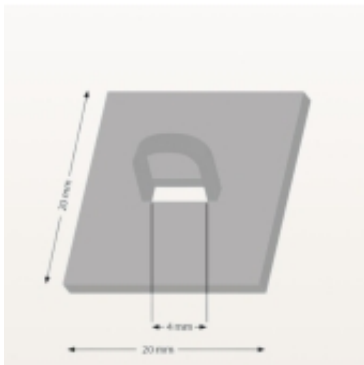

Link do produktu: <https://xn--materaiypos-z5b.pl/uchwyt-samoprzylepny-sufitowy-20-x-20-mm-bialy-1000-szt-p-97.html>

## Uchwyt samoprzylepny sufitowy 20 x 20 mm, biały | 1000 szt

Dostępność

**Termin realizacji 2-10 dni**

Numer katalogowy

**P1CHSAHOW2020**

#### Cechy produktu:

- **Wymiary** (szer x dł): 20 x 20 mm
- **Materiał:** polipropylen
- **Wersja:** z przelotowym oczkiem (4 mm)
- **Typ:** samoprzylepny (taśma z pianki PE)
- **Opakowanie:** 1000 sztuk
- **Kolor:** biały