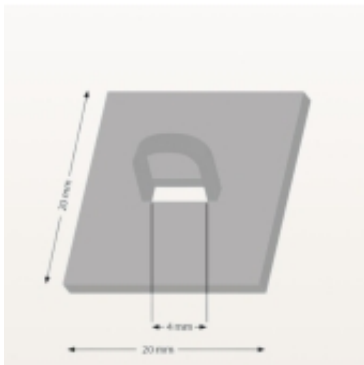

Link do produktu: <https://xn--materaiapos-z5b.pl/uchwyt-samoprzylepny-sufitowy-20-x-20-mm-bialy-1000-szt-p-97.html>

Uchwyt samoprzylepny sufitowy 20 x 20 mm, biały | 1000 szt

Dostępność

Termin realizacji 2-10 dni

Numer katalogowy

P1CHSAHOW2020

Opis produktu

Haczyk plastikowy z oczkiem

Cechy produktu:

- **Wymiary** (szer x dł): 20 x 20 mm
- **Materiał:** polipropylen
- **Wersja:** z przelotowym oczkiem (4 mm)
- **Typ:** samoprzylepny (taśma z pianki PE)
- **Opakowanie:** 1000 sztuk
- **Kolor:** biały

Zalety:

- **Mocna taśma samoprzylepna** - trwałe mocowanie dzięki piankowej taśmie PE
- **Uniwersalne zastosowanie** - idealny do zawieszania lekkich elementów w sklepach, biurach i witrynach
- **Łatwy montaż** - bez użycia narzędzi, wystarczy docisnąć do czystej powierzchni
- **Trwała konstrukcja** - wykonany z wytrzymałego polipropylenu
- **Przelotowe oczko 4 mm** - umożliwia wygodne przeciągnięcie żyłki, sznurka lub drutu