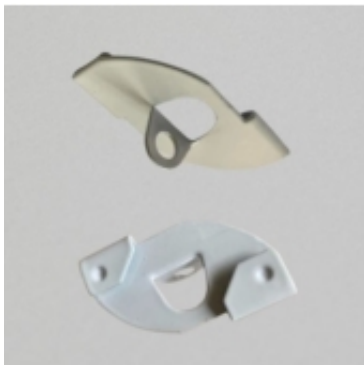

Link do produktu: <https://xn--materiapos-z5b.pl/uchwyt-sufitowy-metalowy-bialy-37-x-29-mm-100-szt-p-86.html>

Uchwyt sufitowy metalowy, biały, 37 x 29 mm | 100 szt

Dostępność

Termin realizacji 2-10 dni

Numer katalogowy

P17SCHWEVOW3927

Opis produktu

Uchwyt sufitowy

Cechy produktu:

- **Wersja:** do sufitów podwieszanych o grubości do 1,5 mm
- **Materiał:** metal
- **Rozmiar całkowity:** 39 x 27 mm
- **Oczko:** średnica ok 5,5 mm
- **Typ:** wsuwany
- **Udźwig:** max 18 kg
- **Opakowanie:** 100 sztuk
- **Kolor:** biały (lakier)

Zalety:

- **Solidna konstrukcja metalowa** - zapewnia trwałość i niezawodność montażu
- **Wysoka nośność** - udźwig do 18 kg pozwala na bezpieczne zawieszenie cięższych elementów
- **Uniwersalny typ wsuwany** - szybka i łatwa instalacja bez potrzeby wiercenia
- **Kompaktowy rozmiar** - nie rzuca się w oczy, idealny do estetycznego montażu
- **Biały lakierowany kolor** - dyskretny wygląd, pasuje do standardowych sufitów podwieszanych
- **Duże opakowanie** - 100 sztuk w zestawie to wygoda przy większych realizacjach